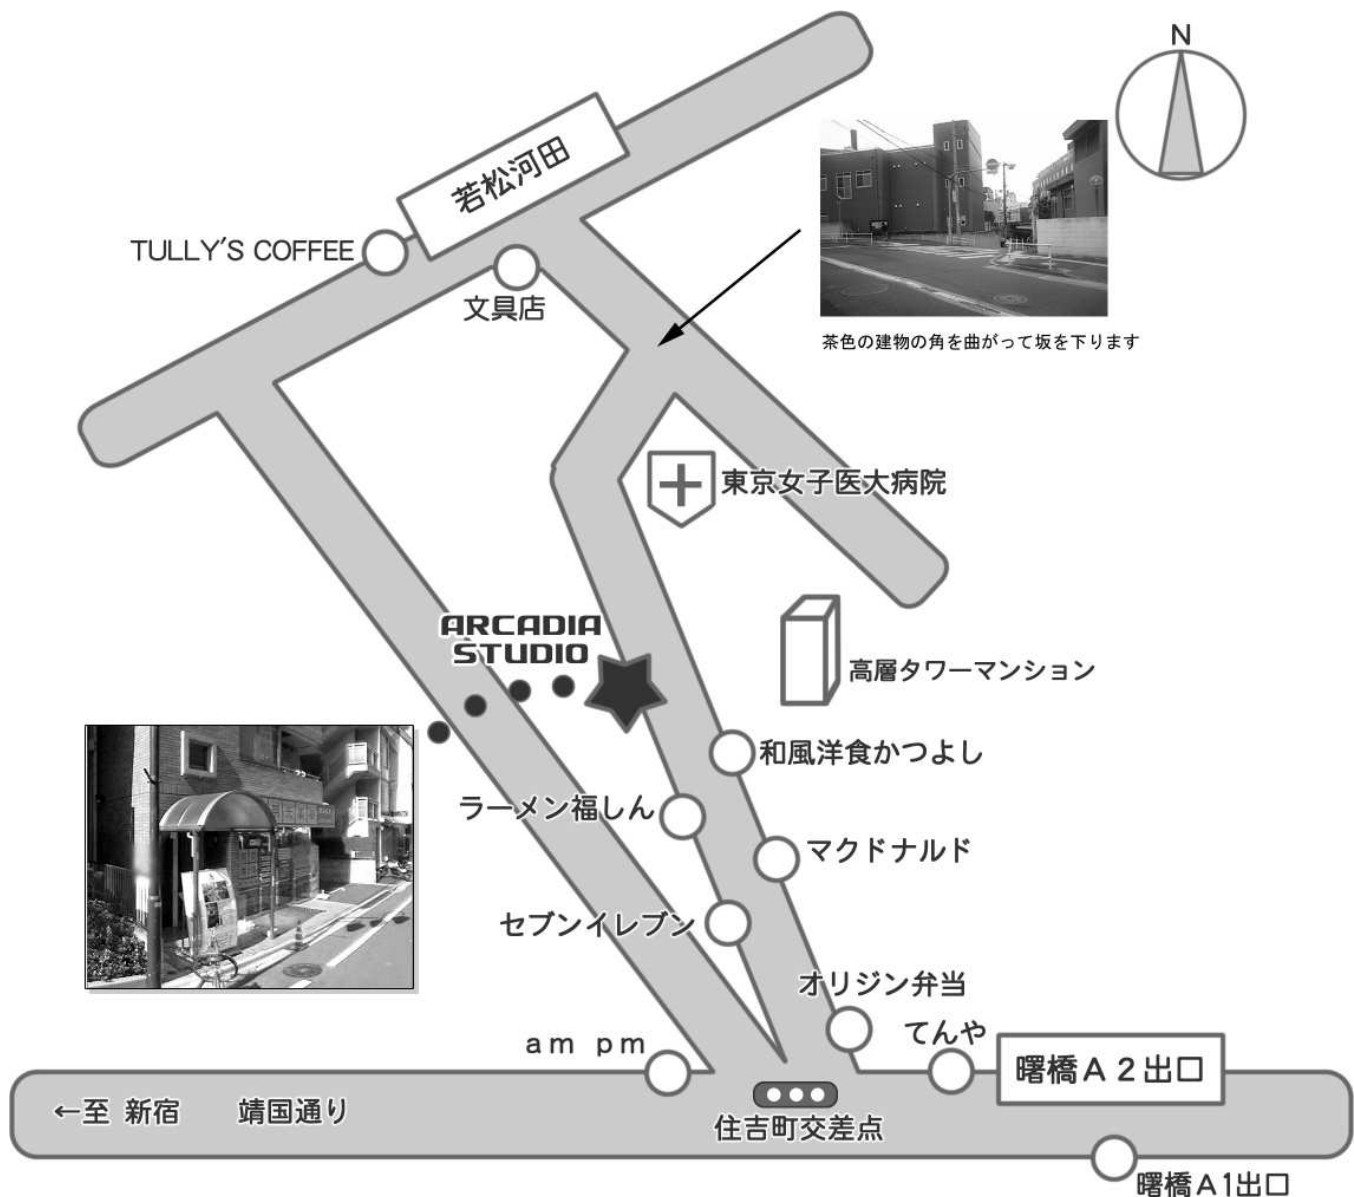

ARCADIA PROJECT STUDIO

〒162-0065 東京都新宿区住吉町11-21 サクセスウイングB2
TEL : 03-5363-9919 / FAX : 03-5363-9922

- ★都営新宿線 曙橋駅 A2出口より 徒歩5分
- ★都営大江戸線 若松河田 若松口より 徒歩8分
- ★新宿西口バスのりばより 都営バスで20分 (白61 練馬車庫行き 曙橋下車)

曙橋駅からのルート・・・

A2出口を出て駅を背に右手にすすむと、「あけぼのばし商店街」があります。
そのまま5分ほど歩き、左手に、1階が「明光義塾」、B1階が「美容室LASUR」がある
ビルの地下2階です。